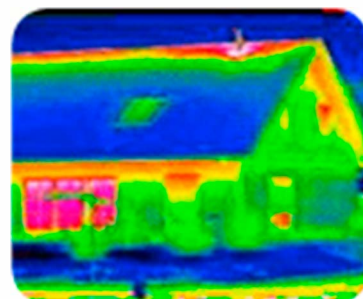

# AISLAMIENTO DE NAVES Y CUBIERTAS

Nuestro producto **Thermo-Cubiertas Shield**, trabaja como escudo protector de tu cubierta o fachada.

Reduce la Tª entre 4º y 25º

Actúa como impermeabilizante y aislante térmico. Hasta un 90% de reflexión solar y con capacidad reguladora del calor.

## ¡INFORME TERMOGRÁFICO GRATUITO!

Si tienes pérdidas de energía, fugas de agua, goteras, etc. no dudes en ponerte en contacto con nosotros.

Te localizamos y verificamos la falta de aislamiento a través de una inspección con termografía.