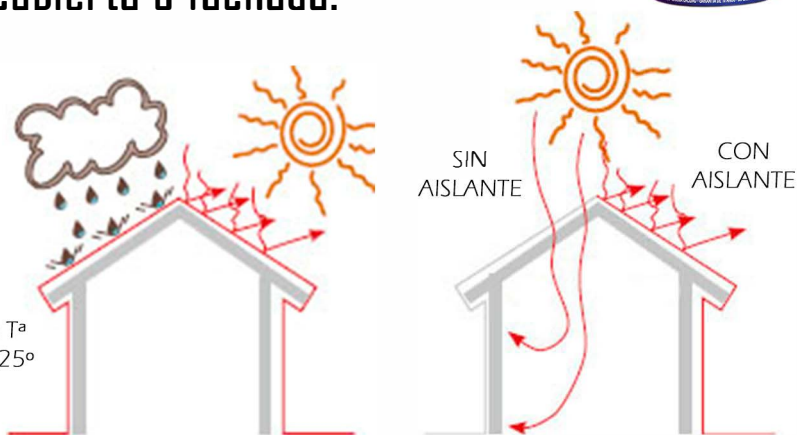

# AISLAMIENTO DE NAVES Y CUBIERTAS

Nuestro producto **Thermo-Cubiertas Shield**, trabaja como escudo protector de tu cubierta o fachada.

Reduce la Tª entre 4º y 25º

Actúa como impermeabilizante y aislante térmico. Hasta un 90% de reflexión solar y con capacidad reguladora del calor.

## ¡INFORME TERMOGRÁFICO GRATUITO!

Si tienes pérdidas de energía, fugas de agua, goteras, etc. no dudes en ponerte en contacto con nosotros.

Te localizamos y verificamos la falta de aislamiento a través de una inspección con termografía.